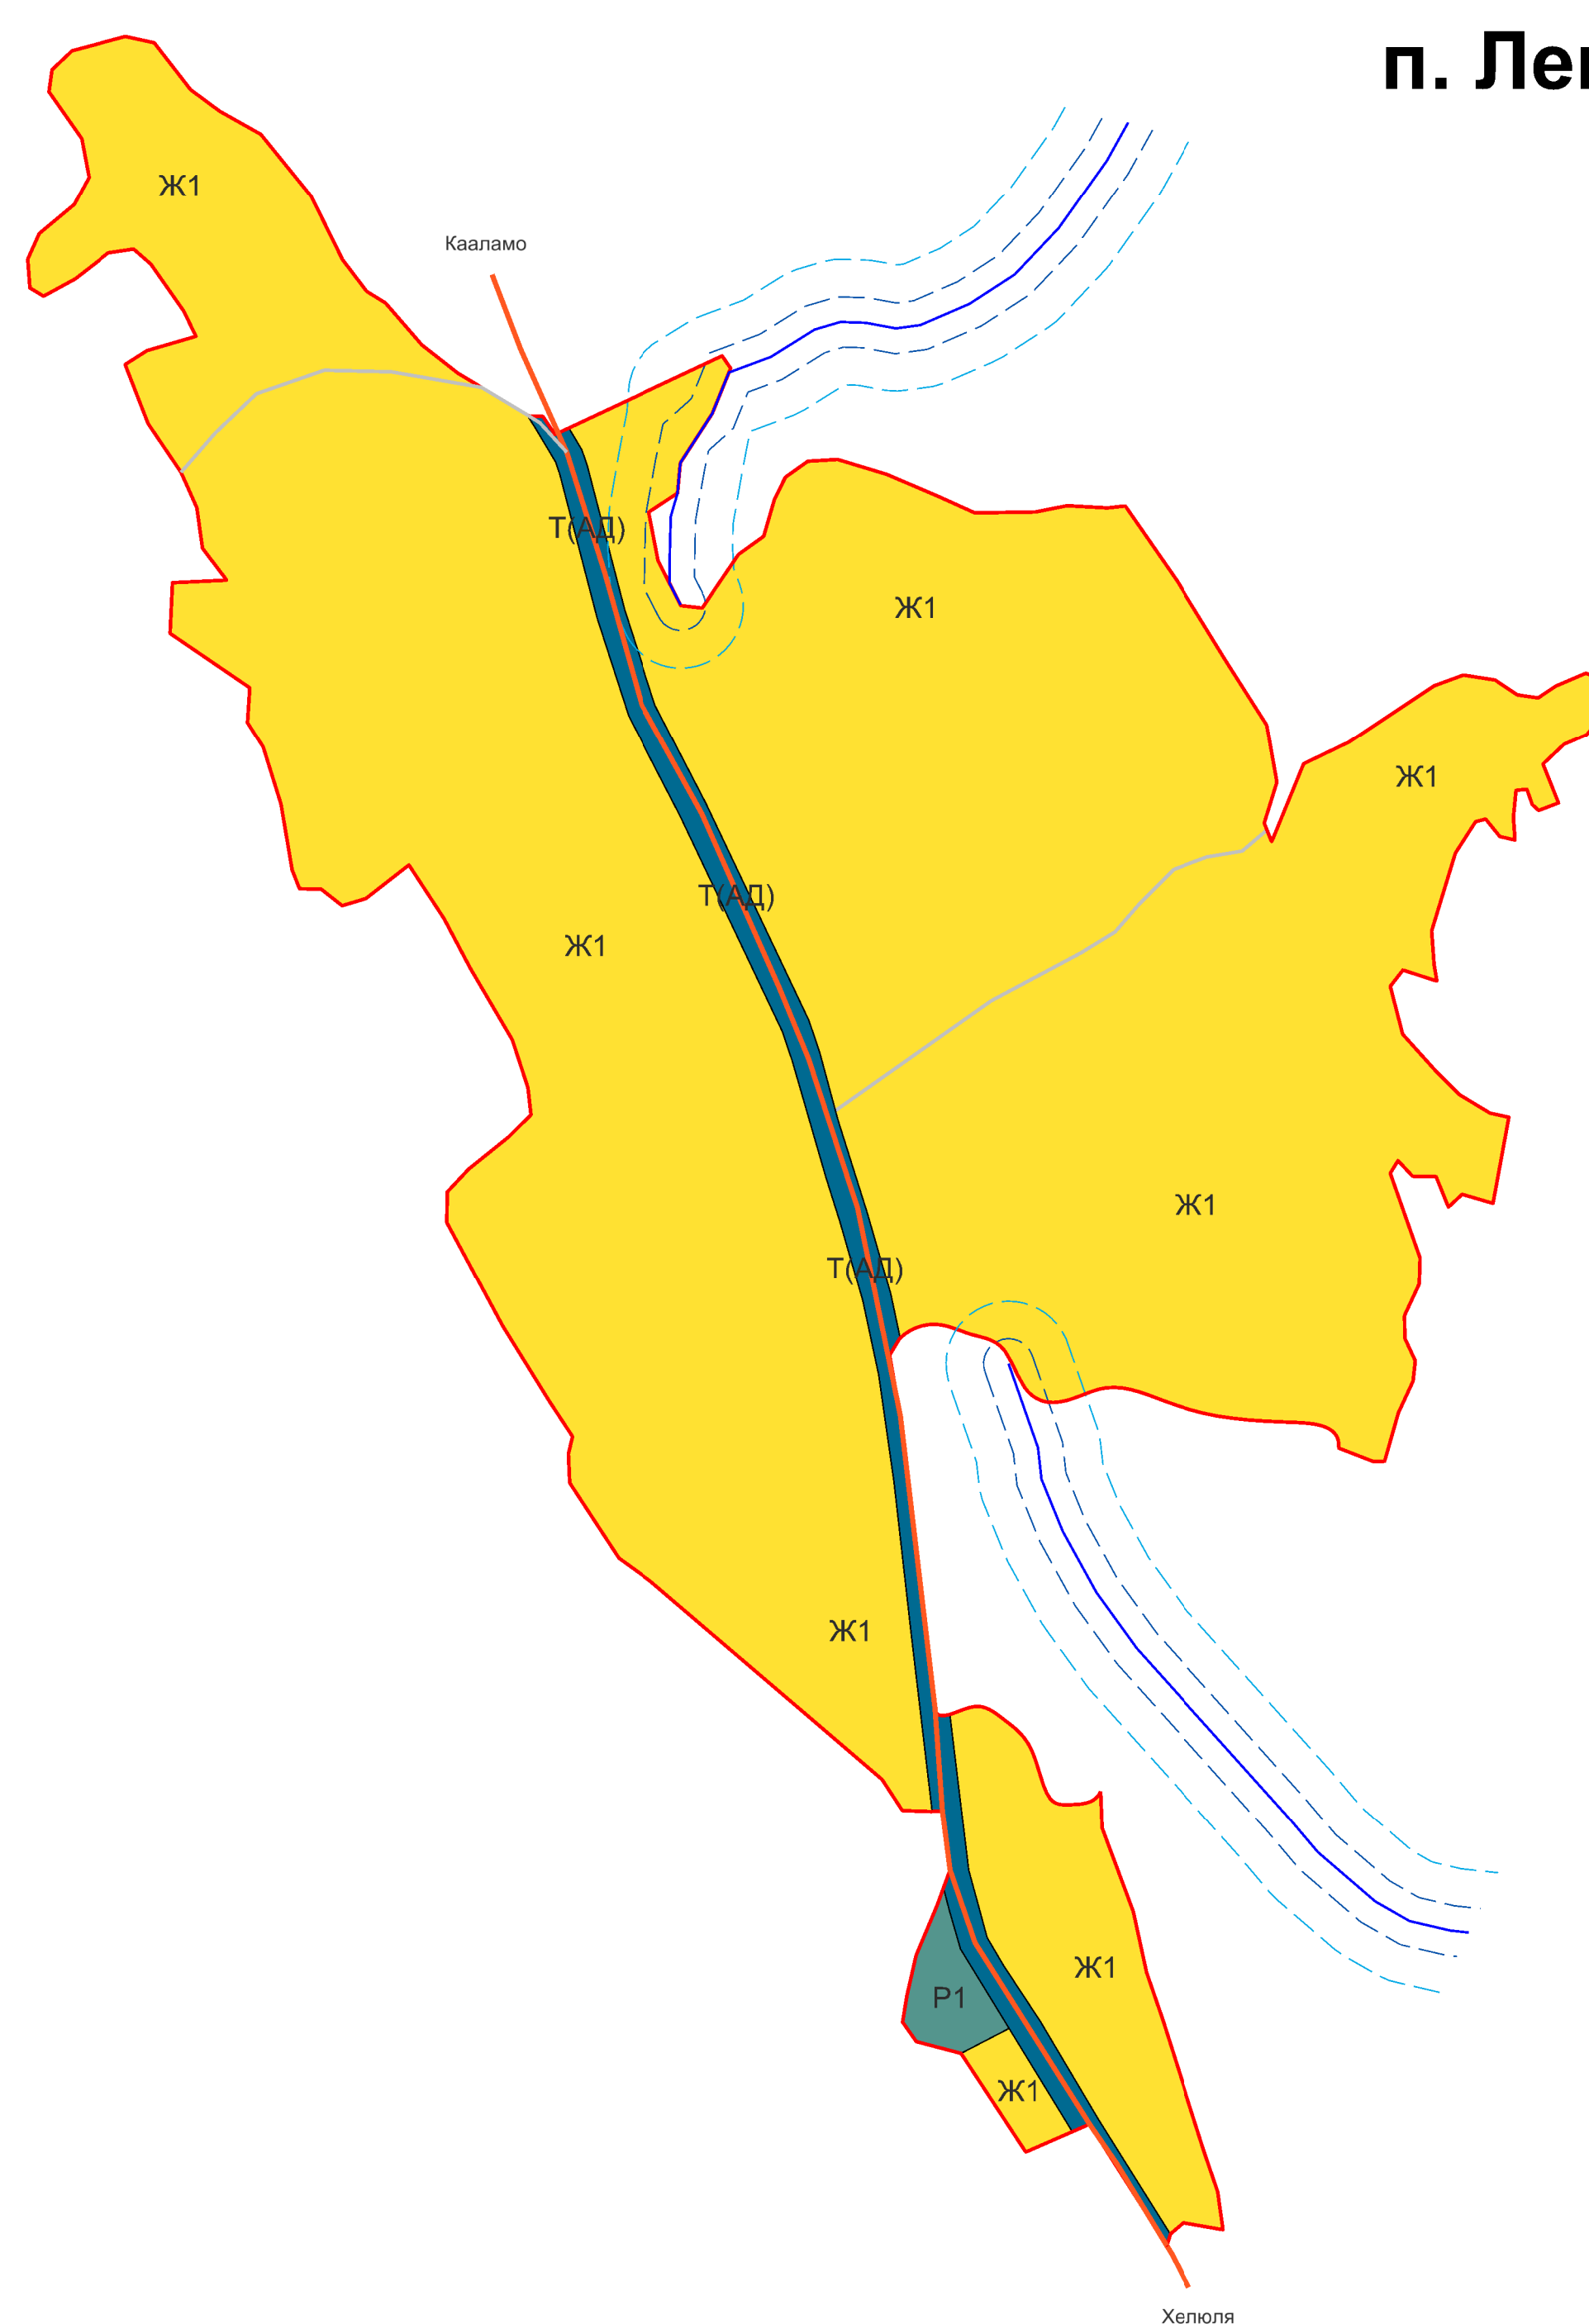

## Кааламского сельского поселения

Карта градостроительного зонирования  
территории п. Леппяселькя М 1:5000

#### п. Леппяселькя

##### Территориальные границы

- граница населенного пункта

##### Иные объекты и территории

- поверхностные водные объекты